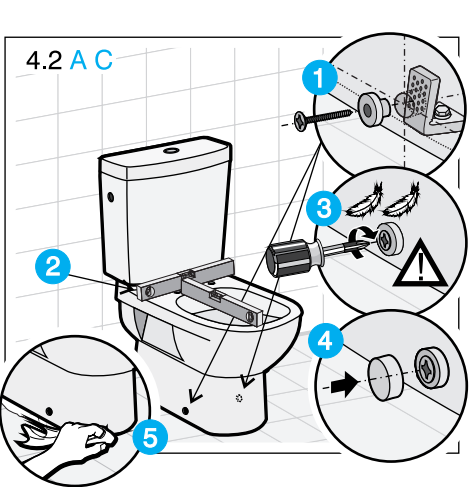

JIKA

JIKA

LAUFEN CZ s.r.o.
 V Tůních 3/1637
 120 00 Praha 2
 Česká republika
 Fax: +420/296 337 713
 e-mail: galerie@cz.laufen.com
 www.jika.cz