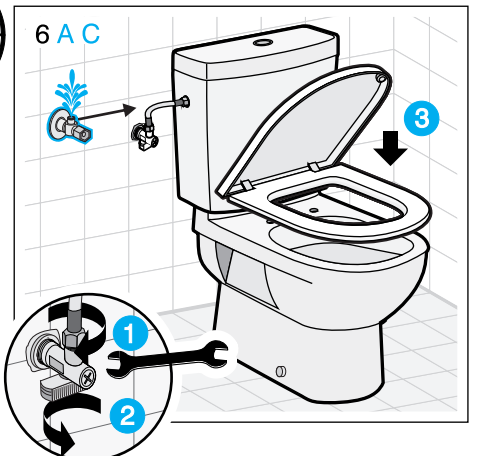

JIKA

JIKA

LAUFEN CZ s.r.o.
 V Tůních 3/1637
 120 00 Praha 2
 Česká republika
 Fax: +420/296 337 713
 e-mail: galerie@cz.laufen.com
 www.jika.cz