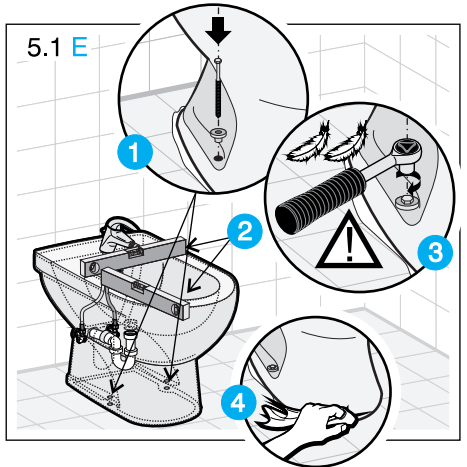

JIKA

JIKA

LAUFEN CZ s.r.o.
 V Tůních 3/1637
 120 00 Praha 2
 Česká republika
 Fax: +420/296 337 713
 e-mail: galerie@cz.laufen.com
 www.jika.cz