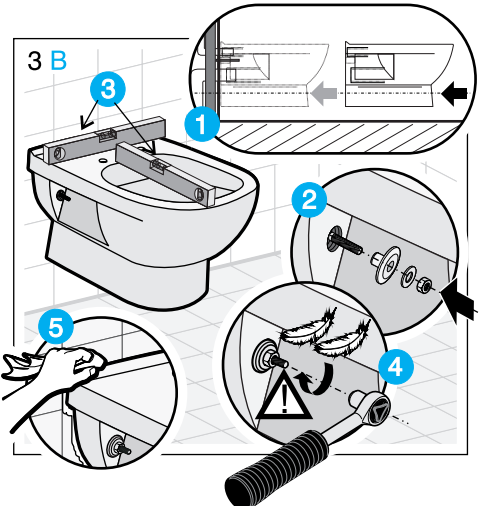

JIKA

JIKA

LAUFEN CZ s.r.o.
 V Tůních 3/1637
 120 00 Praha 2
 Česká republika
 Fax: +420/296 337 713
 e-mail: galerie@cz.laufen.com
 www.jika.cz