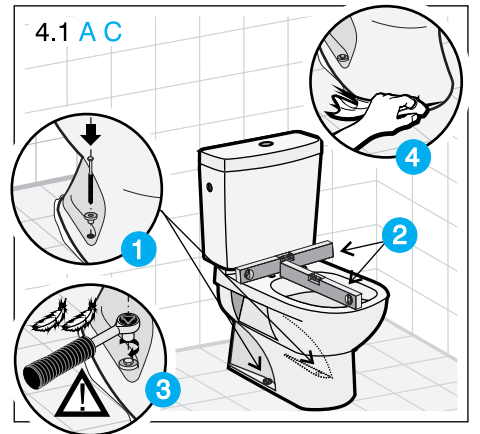

JIKA

JIKA

LAUFEN CZ s.r.o.
 V Tůních 3/1637
 120 00 Praha 2
 Česká republika
 Fax: +420/296 337 713
 e-mail: galerie@cz.laufen.com
 www.jika.cz