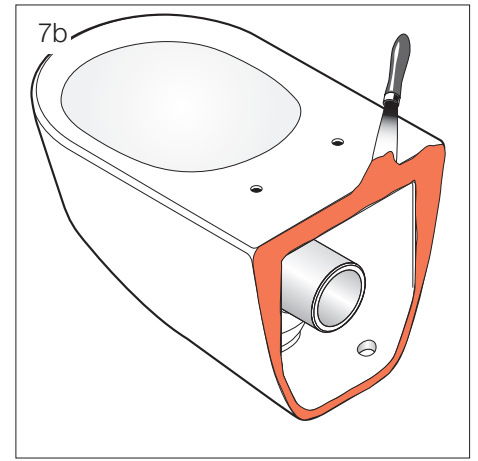

Besteco

Návod na montáž závěsné toalety

Vyrovňovací hmotu naneste ve vrstvě o tloušťce 5 -10 mm

Tekuté mýdlo