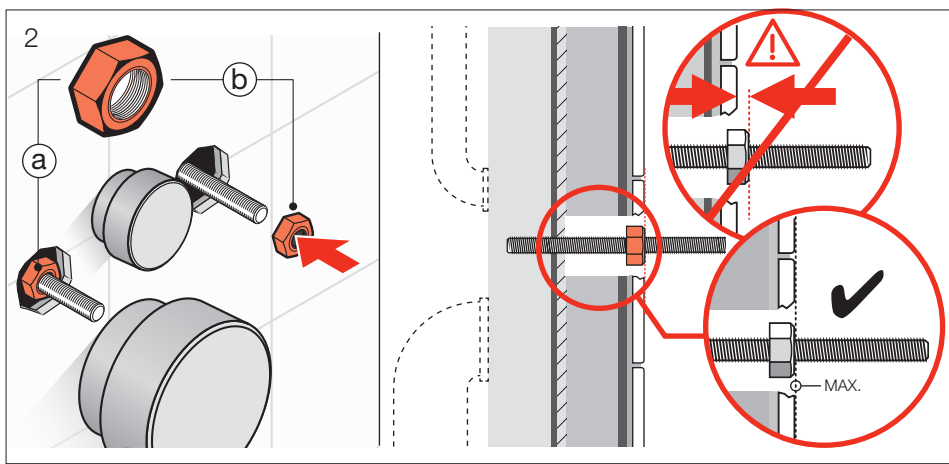

Besteco

Návod na montáž závěsné toalety

Vyrovňovací hmotu naneste ve vrstvě o tloušťce 5 -10 mm

Tekuté mýdlo