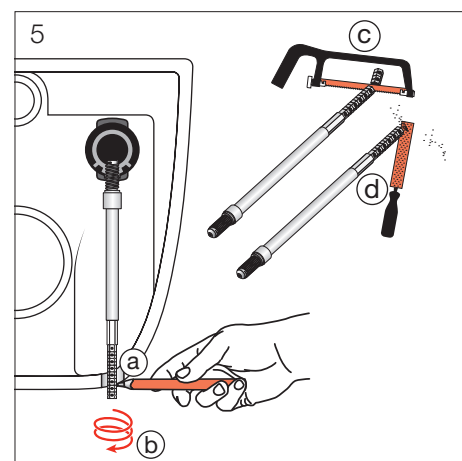

Besteco

Návod na montáž závěsné toalety

Vyrovňovací hmotu naneste ve vrstvě o tloušťce 5 -10 mm

Tekuté mýdlo