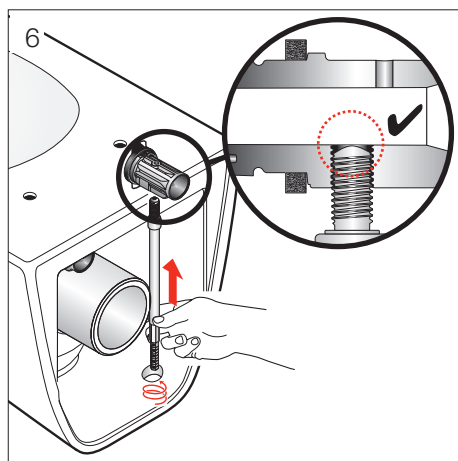

Besteco

Návod na montáž závěsné toalety

Vyrovňovací hmotu naneste ve vrstvě o tloušťce 5 -10 mm

Tekuté mýdlo