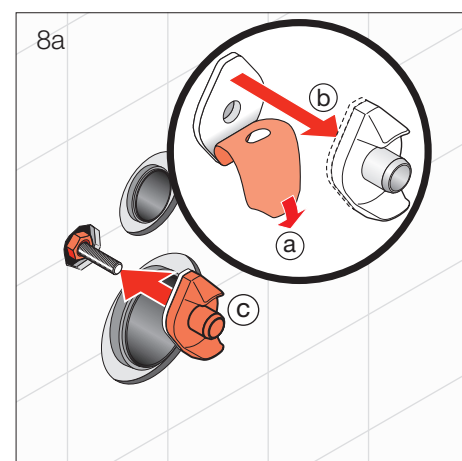

Besteco

Návod na montáž závěsné toalety

Vyrovňovací hmotu naneste ve vrstvě o tloušťce 5 -10 mm

Tekuté mýdlo