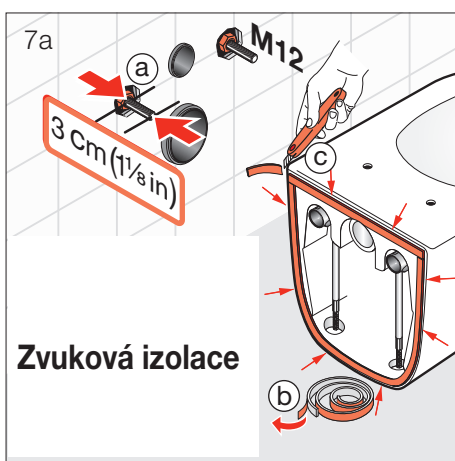

Besteco

Návod na montáž závěsné toalety

Vyrovňovací hmotu naneste ve vrstvě o tloušťce 5 -10 mm

Tekuté mýdlo