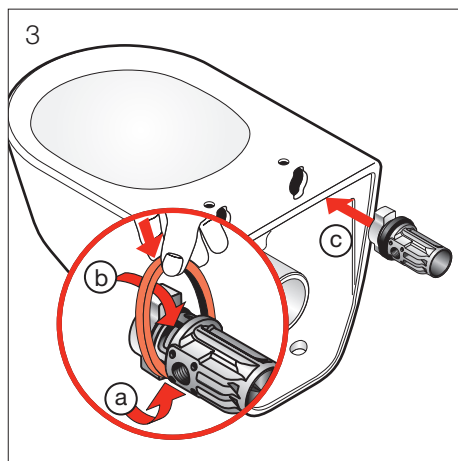

Besteco

Návod na montáž závěsné toalety

Vyrovňovací hmotu naneste ve vrstvě o tloušťce 5 -10 mm

Tekuté mýdlo