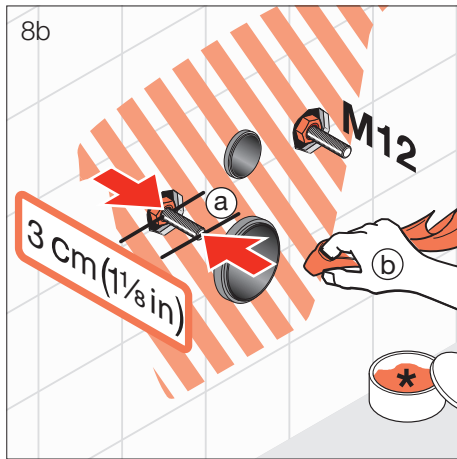

Besteco

Návod na montáž závěsné toalety

Vyrovňovací hmotu naneste ve vrstvě o tloušťce 5 -10 mm

Tekuté mýdlo