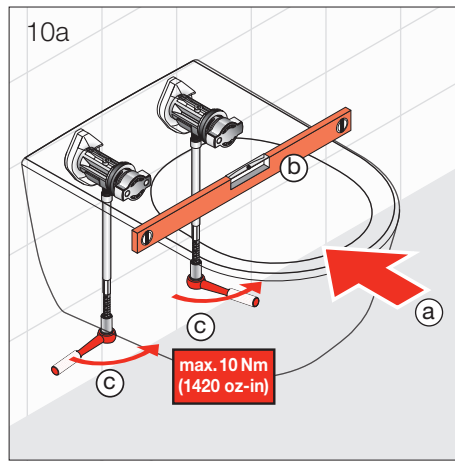

Besteco

Návod na montáž závěsné toalety

Vyrovňovací hmotu naneste ve vrstvě o tloušťce 5 -10 mm

Tekuté mýdlo