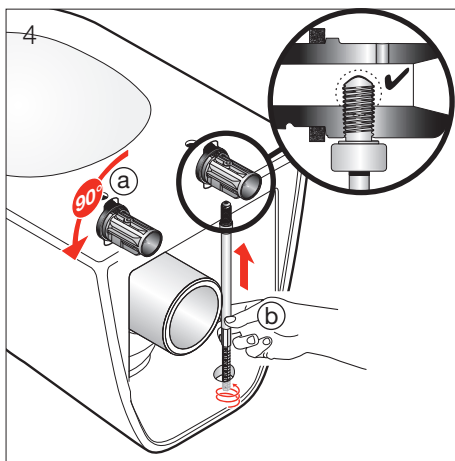

Besteco

Návod na montáž závěsné toalety

Vyrovňovací hmotu naneste ve vrstvě o tloušťce 5 -10 mm

Tekuté mýdlo