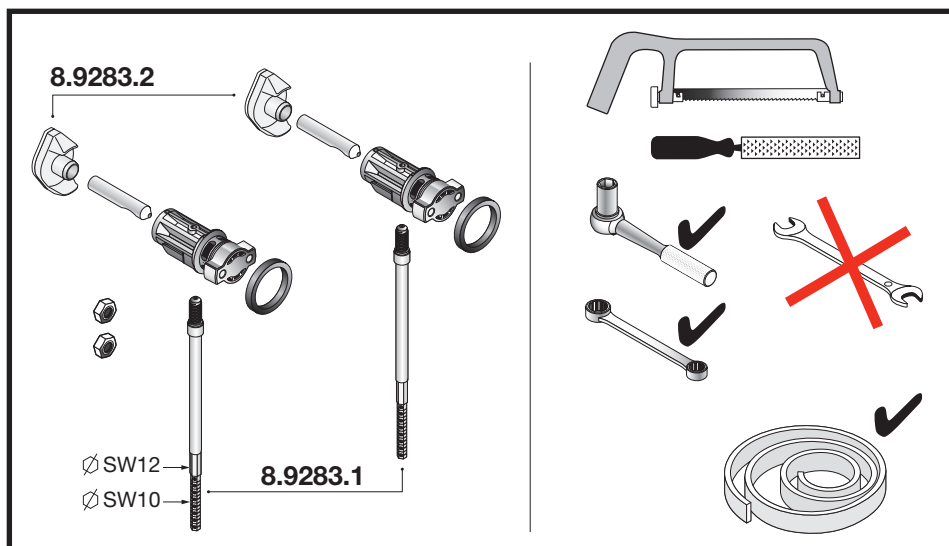

Besteco

Návod na montáž závěsné toalety

Vyrovňovací hmotu naneste ve vrstvě o tloušťce 5 -10 mm

Tekuté mýdlo