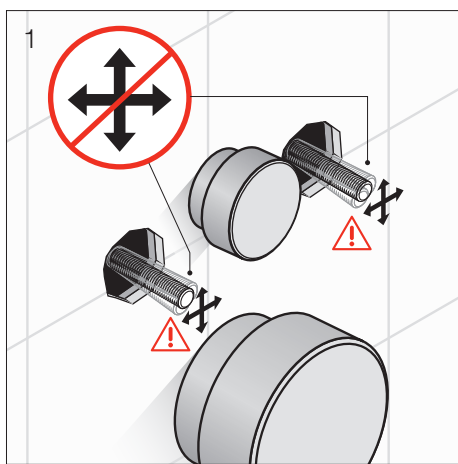

Besteco

Návod na montáž závěsné toalety

Vyrovňovací hmotu naneste ve vrstvě o tloušťce 5 -10 mm

Tekuté mýdlo