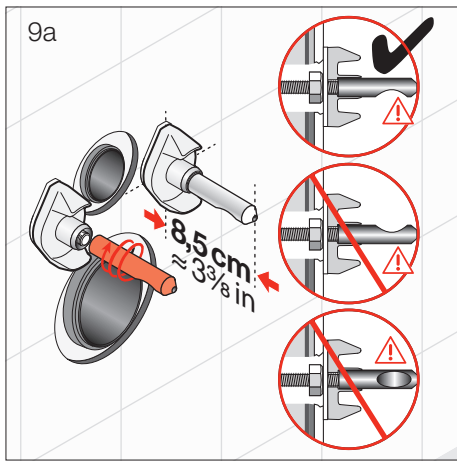

Besteco

Návod na montáž závěsné toalety

Vyrovňovací hmotu naneste ve vrstvě o tloušťce 5 -10 mm

Tekuté mýdlo